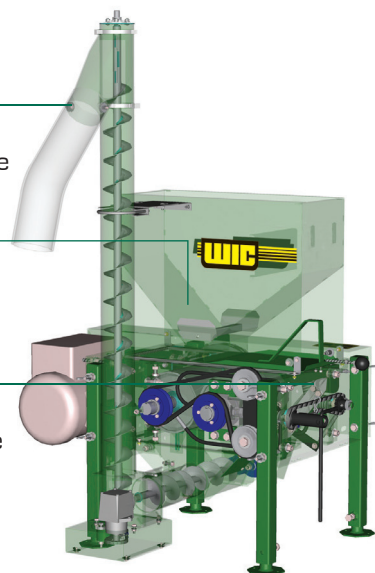

**Au service des agriculteurs
depuis 1970!**

BROYEUR À ROULEAUX

● Vis de déchargement de 4 1/2" de diamètre et de 5 pieds de hauteur

● Aimant puissant pour retenir toutes particules métalliques

● Système de ressorts permettant d'obtenir une pression adéquate et constante des rouleaux

Les broyeurs WIC offrent une grande précision tout en étant simple à opérer.

- Broyeur simple ou double disponible.
- Écrase uniformément les grains pour obtenir des rations fraîches.
- Possibilité de broyer jusqu'à 6 ingrédients simultanément.
- 3 types de rouleaux peuvent être combinés pour obtenir la texture désirée :
 - Rouleaux moletés à pointes de diamant
 - R4 - 4 rainures au pouce
 - R10 - 10 rainures au pouce
- Un puissant aimant capteur empêche tout objet métallique de s'infiltrer dans la recette.
- Un système de ressorts permet une pression adéquate et constante des rouleaux.
- Options
 - Panneau de contrôle adapté à vos besoins
 - Vis rigide de déchargement
 - Vis flexible de chargement
 - Couvercles de compartiment
 - Pattes de 42" (105 cm) pour le déchargement dans un chariot

	BROYEUR SIMPLE 1 JEU DE ROULEAUX	BROYEUR DOUBLE 2 JEUX DE ROULEAUX
LONGUEUR	50" 125 cm incluant moteur	50" 125 cm incluant moteur
LARGEUR	30" 75 cm sans vis de chargement	55 3/4" 140 cm sans vis de déchargement
HAUTEUR	46 1/4" à 75 5/8" 117 cm à 190 cm au-dessus du compartiment	46 1/4" à 75 3/4" 117 cm à 190 cm au-dessus du compartiment
POIDS	620 lbs 281 kg	1 100 lbs 499 kg